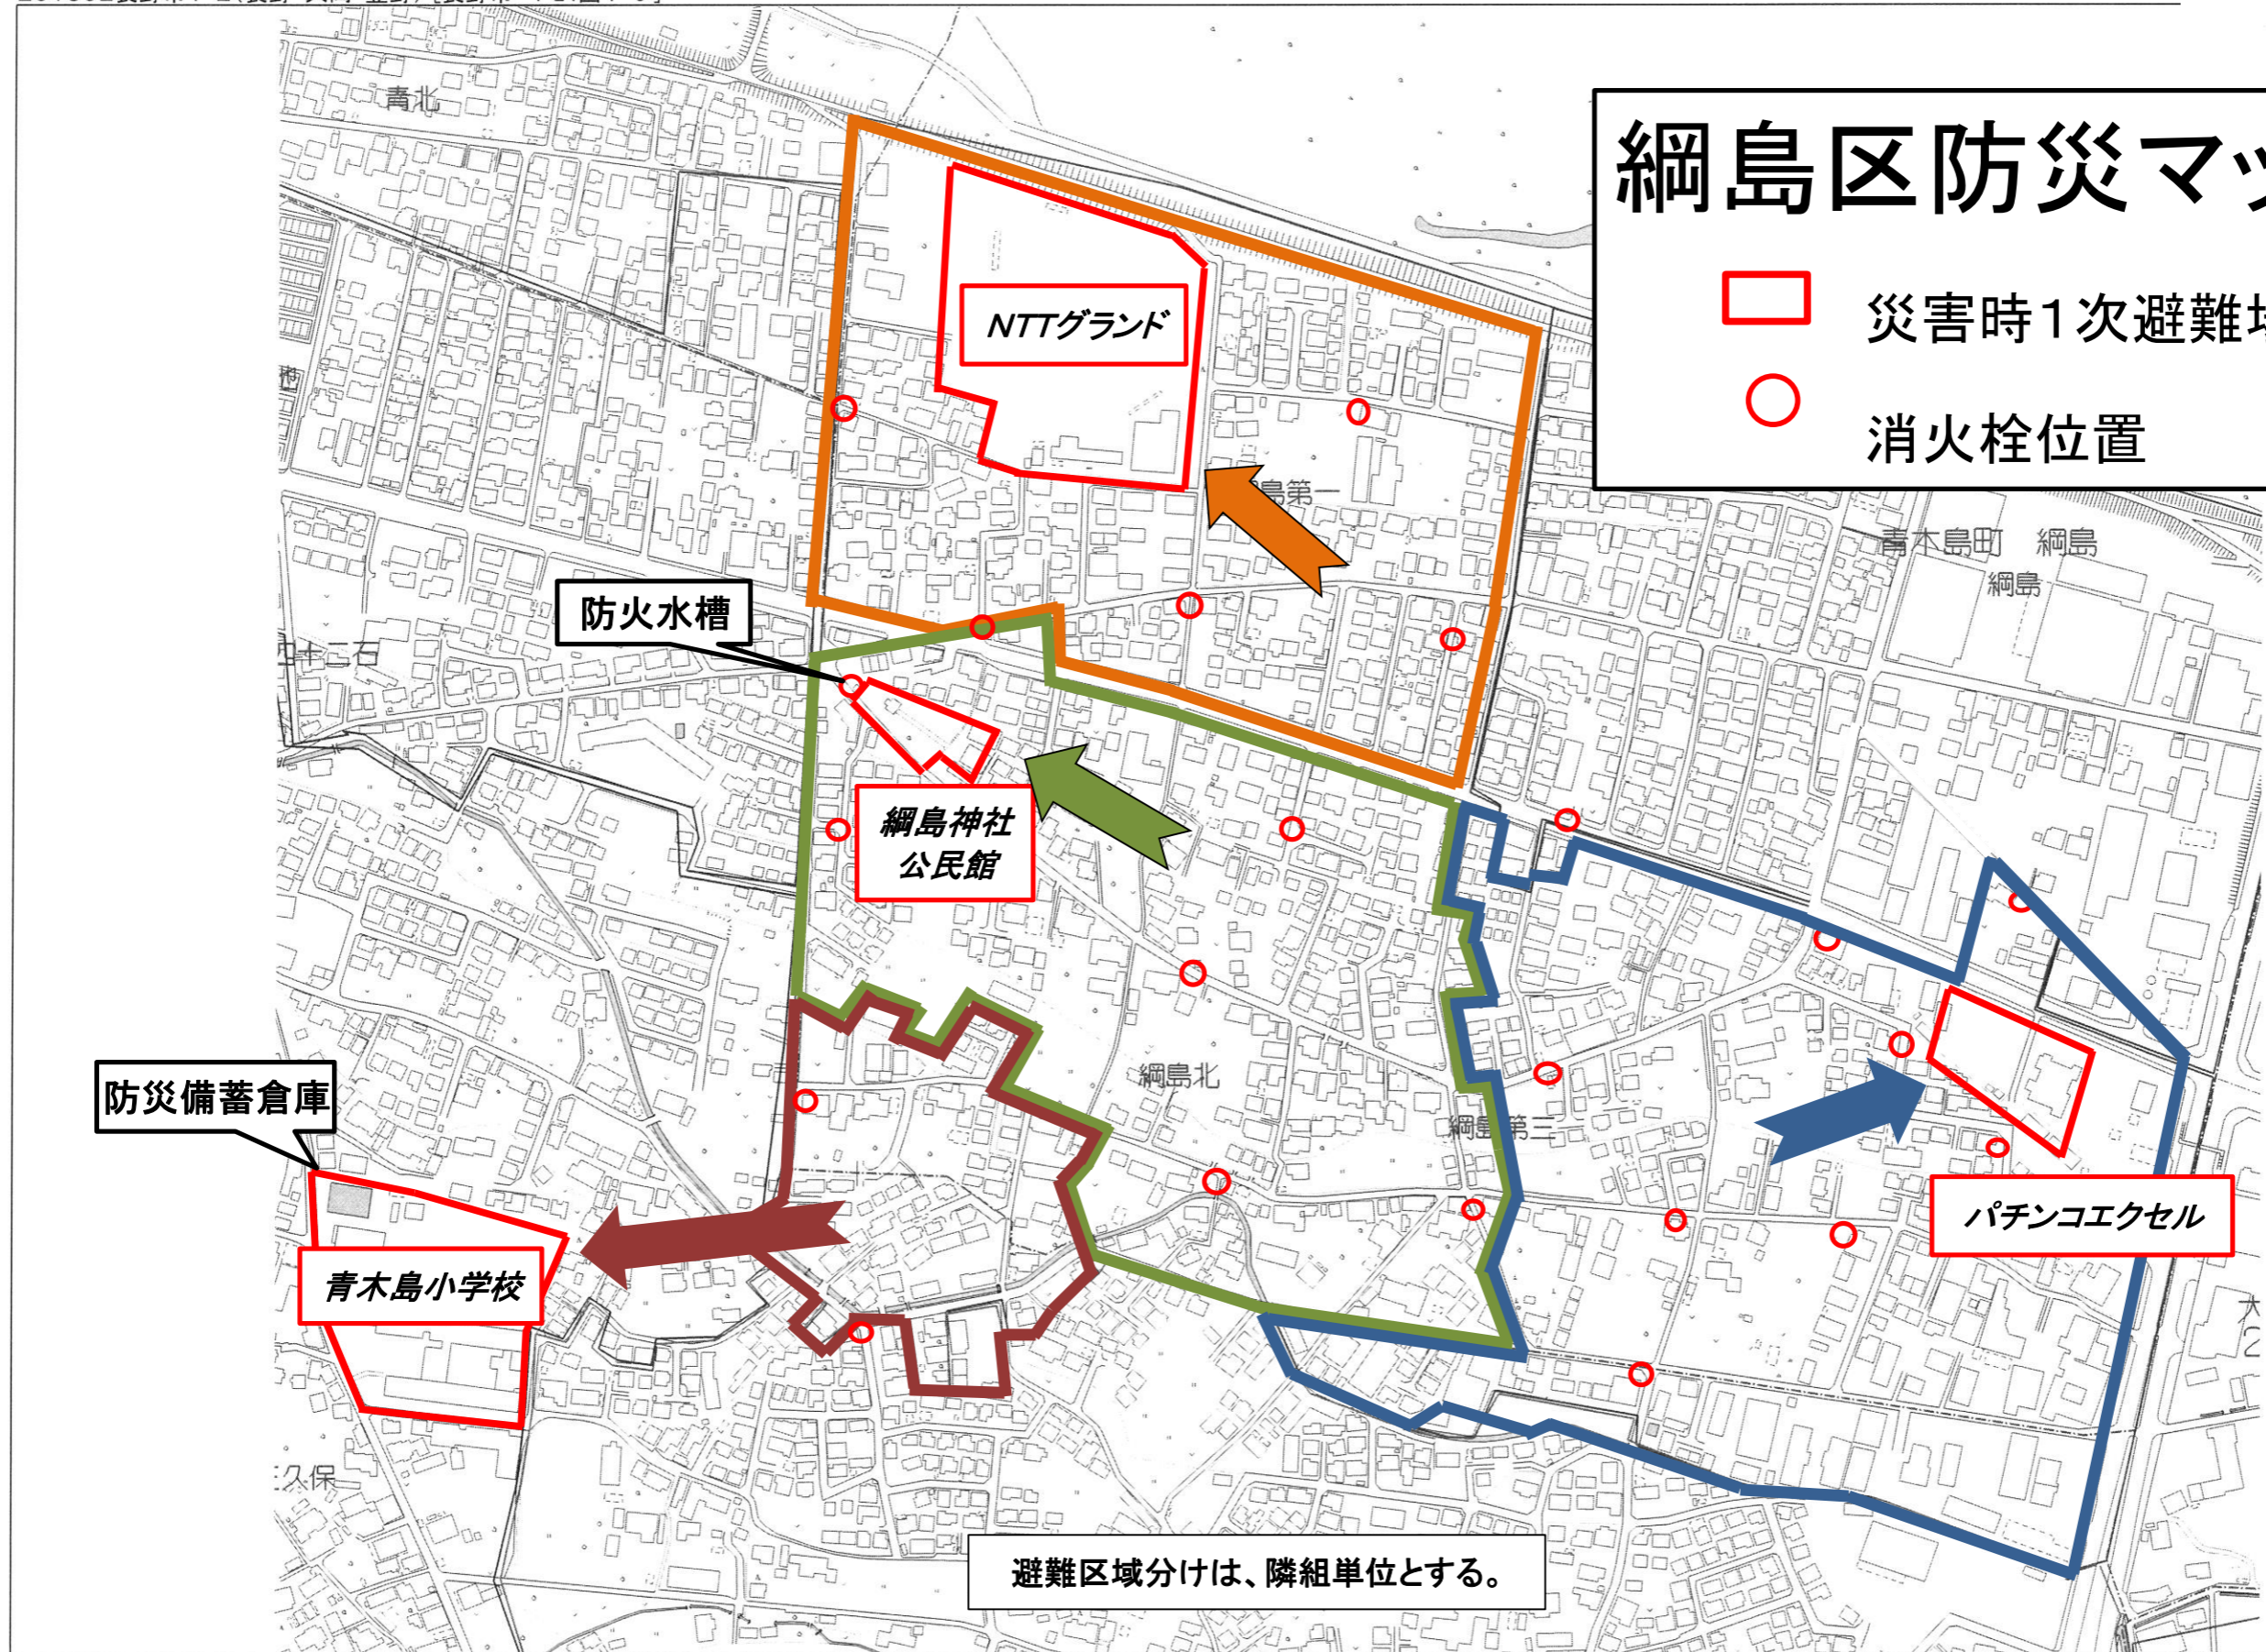

網島区防災マップ

- 災害時1次避難場所
- 消火栓位置

防災備蓄倉庫

青木島小学校

防火水槽

網島神社
公民館

避難区域分けは、隣組単位とする。

パチンコエクセル