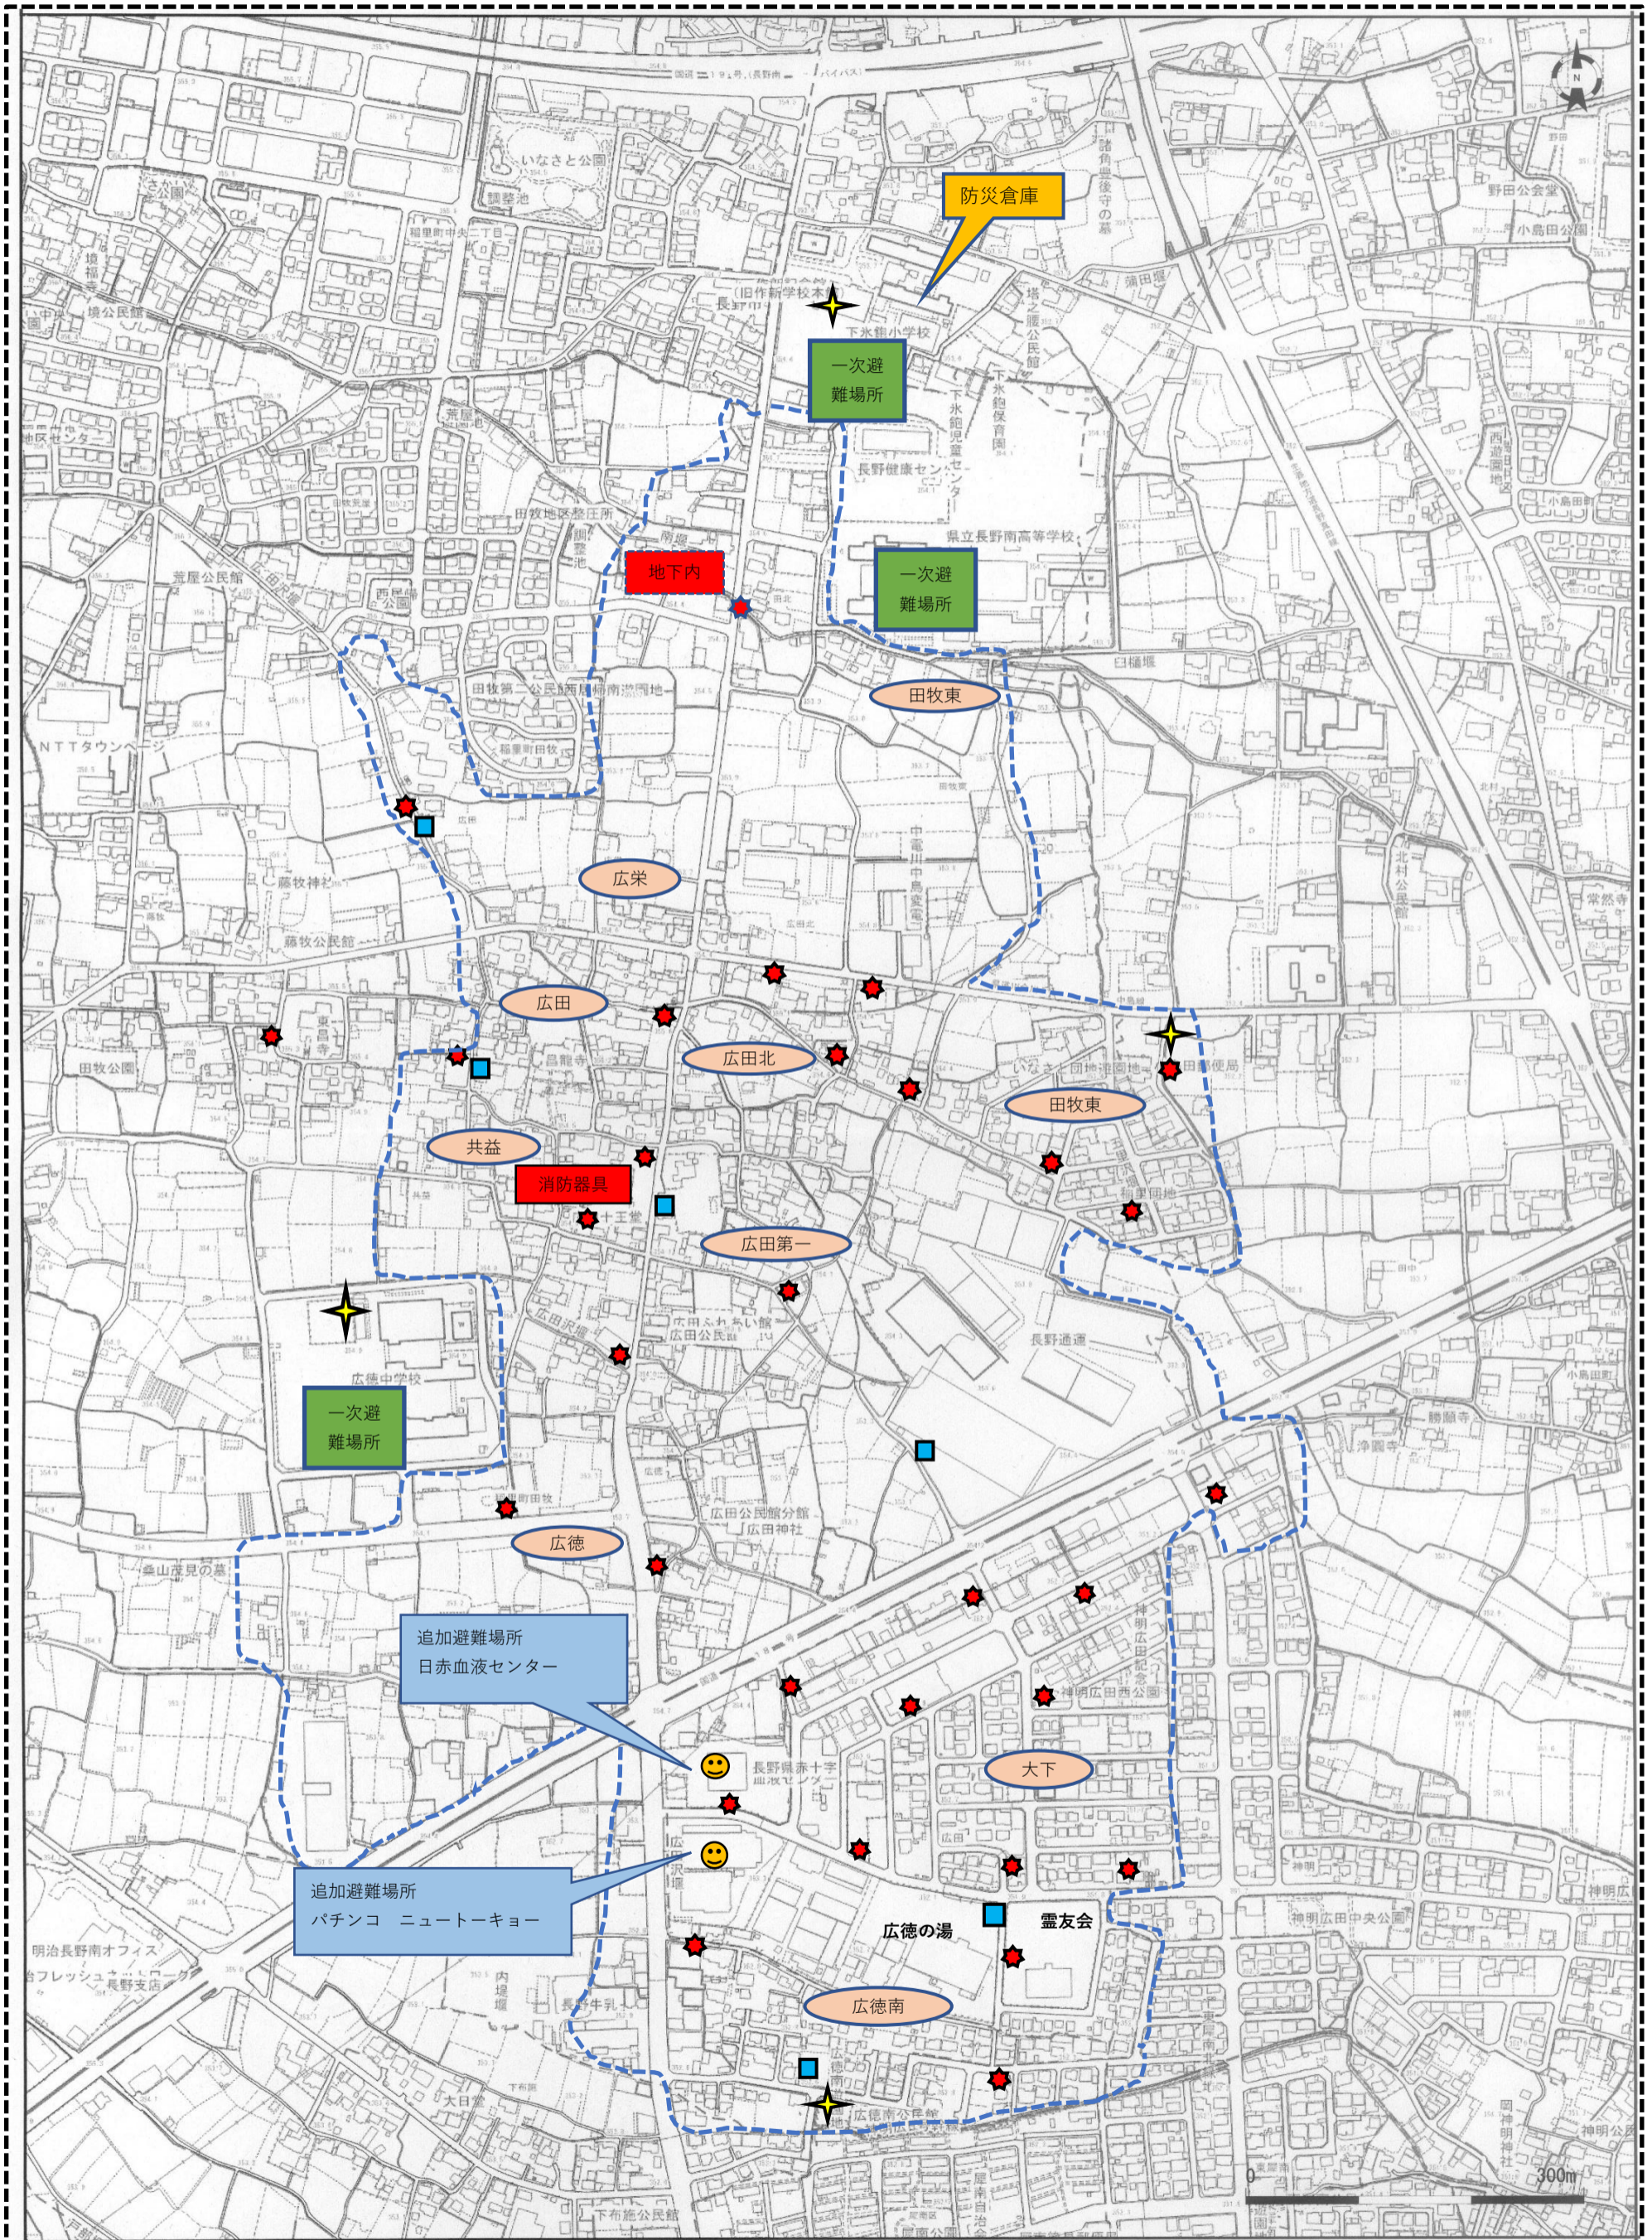

広田区防災マップ

<避難場所> <防災無線> <消火栓> <防火水槽>

令和2年8月26日編集改定

一次避難場所

防災倉庫

屋外消火栓

防火水槽

防災無線

追加避難場所

地下式